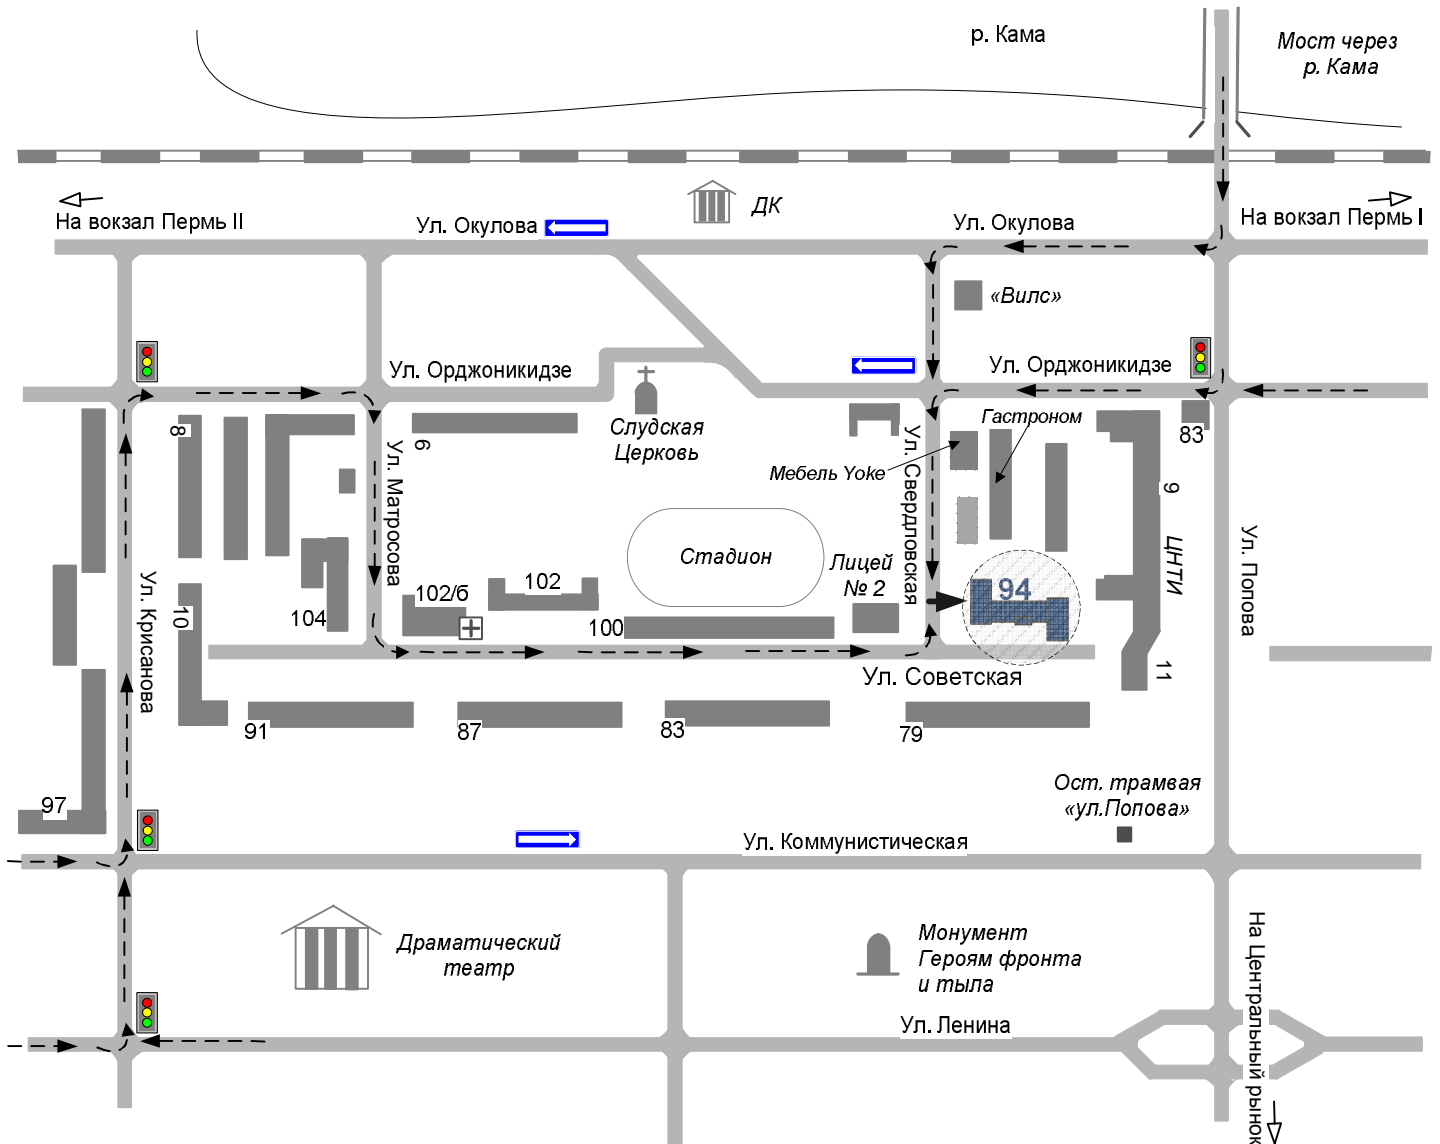

Схема подъезда к офису ООО «Сатурн»

Группа компаний «Сатурн»

г. Пермь, ул. Советская, 94

Тел (342) 237-40-40, 237-45-45 (многоканальные)

- 10-ти этажный жилой дом. Первый этаж офисы. Отдельный вход со стороны лицея № 2.
- Подъезд со стороны Перми I: по ул. Орджоникидзе (одностороннее движение) до пересечения с ул. Свердловской, на перекрестке налево мимо мебельного салона Yoke, От перекрестка до офиса - 100 м.
- Подъезд со стороны Перми II: по ул. Коммунистической (по ул. Ленина) до пересечения с ул. Крисанова, на перекрестке налево через трамвайные пути. Далее до пересечения с ул. Орджоникидзе, на перекрестке направо до пересечения с ул. Матросова. На перекрестке направо до пересечения с ул. Советской, на перекрестке налево до офиса.
Со стороны р. Кама: после моста направо до пересечения с ул. Свердловской (первый перекресток после поворота с моста) далее налево по ул. Свердловской до офиса.
- На общественном транспорте: остановка трамвая «ул. Попова», далее в гору до офиса.